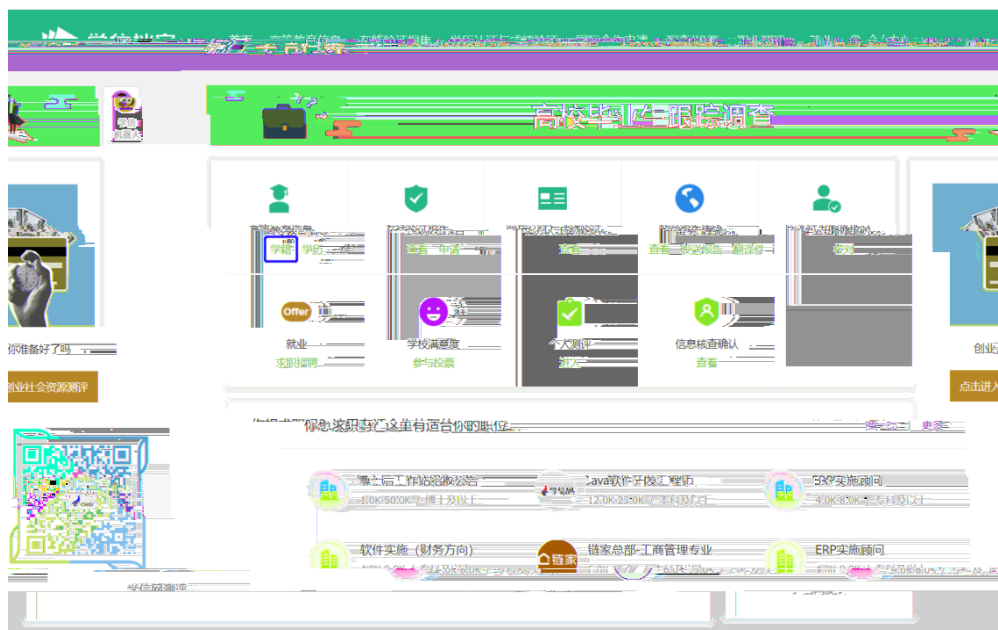

## 一、学信网学信档案（手机端和 pc 端流程一致）

### 1. 登录学信网学信档案

### 2. 查看本人学籍信息